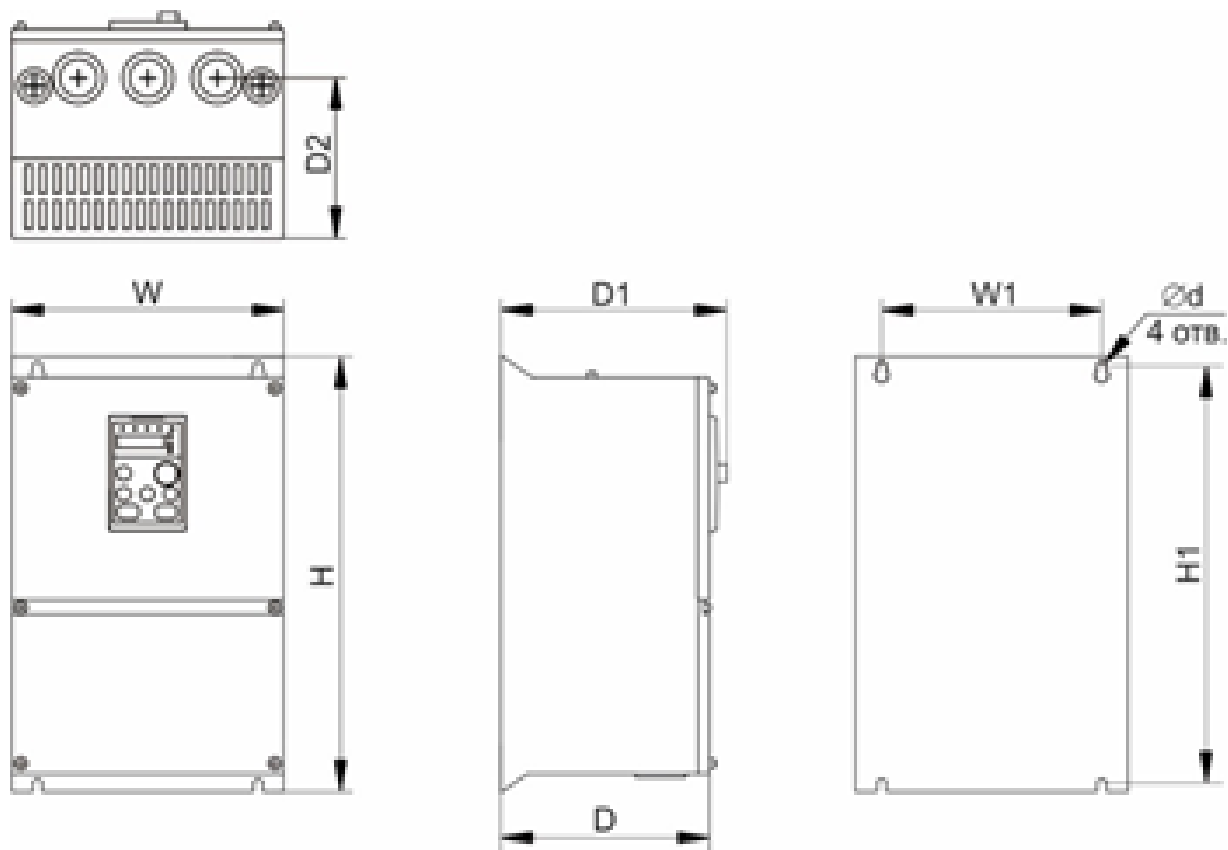

Преобразователи частоты серии Control L620

Габаритные размеры

Таблица А1-1 Габаритные размеры (ед. изм.: мм)

Спецификации	H	H1	W	W1	D	D1	D2	D3	d
V0075-015TE — V022-004TE	198	175	120	110	150	160	85	117	4,5
V004-055TE	210	182	130	119	162	172	100	127	4,5
V055-075TE — V075-11TE	255	238	180	166	174	183	105	127	7

Таблица А1-2 Габаритные размеры (ед. изм.: мм)

Спецификации	H	H1	W	W1	D	D1	D2	d
L620D33V11-15TE — L620D33V18-22TE	375	360	235	193	180	190	140	8
L620D33V18-22TE — CNT-L620D33V30-37TE	460	440	285	230	235	245	190	8