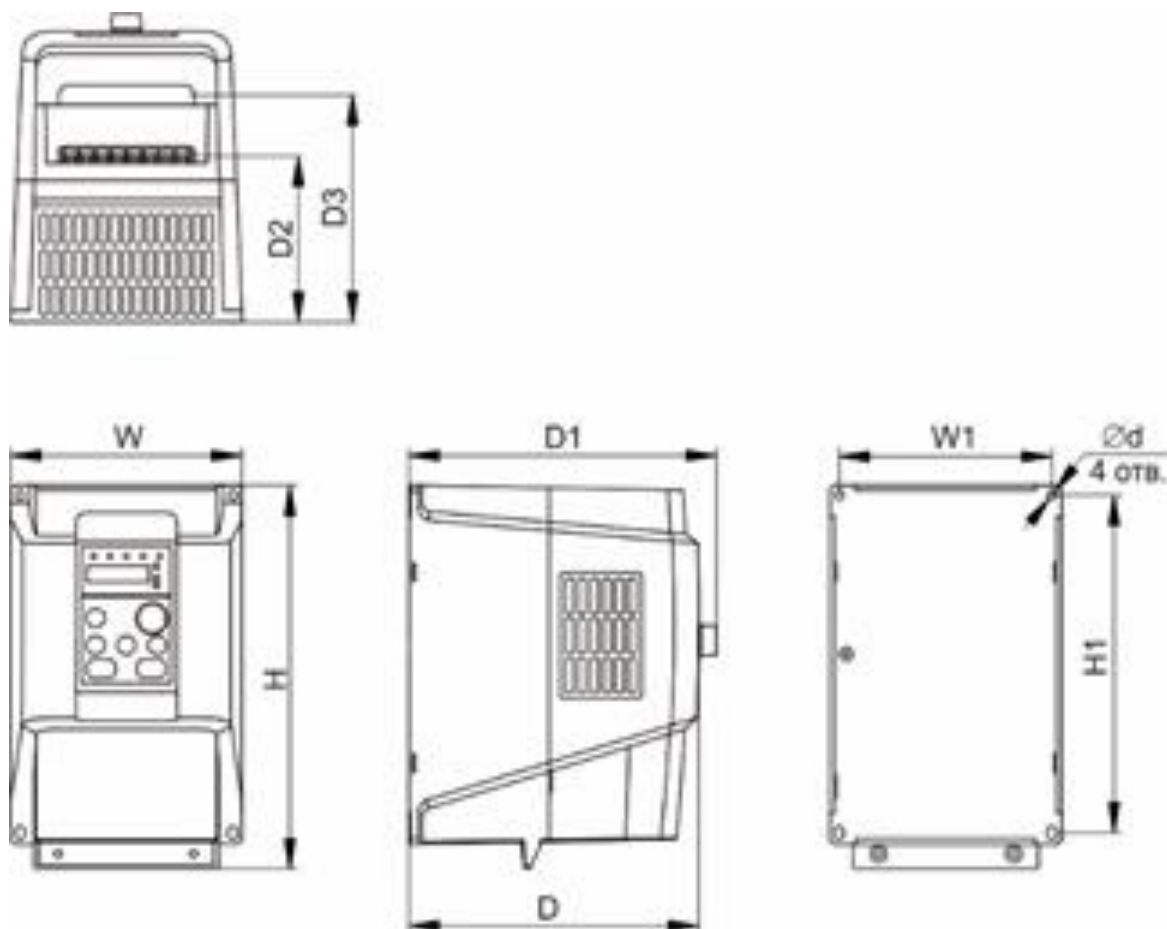

Преобразователи частоты серии Control L620

Габаритные размеры

Таблица А1-1 Габаритные размеры (ед. изм.: мм)

Спецификации	H	H1	W	W1	D	D1	D2	D3	d
V0075-015TE — V022-004TE	198	175	120	110	150	160	85	117	4,5
V004-055TE	210	182	130	119	162	172	100	127	4,5
V055-075TE — V075-11TE	255	238	180	166	174	183	105	127	7

Таблица А1-2 Габаритные размеры (ед. изм.: мм)

Спецификации	H	H1	W	W1	D	D1	D2	d
L620D33V11-15TE — L620D33V18-22TE	375	360	235	193	180	190	140	8
L620D33V18-22TE — CNT-L620D33V30-37TE	460	440	285	230	235	245	190	8